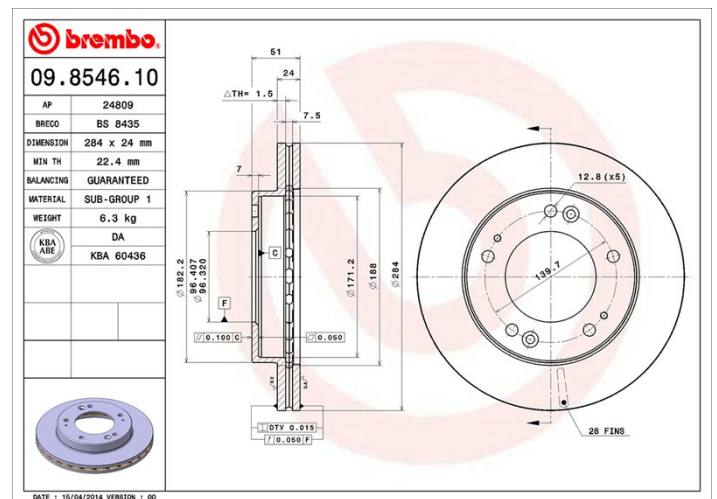

## Specificații tehnice disc

<b>Osie</b> Anterioară	<b>Diametru</b> 284 mm
<b>Înălțime totală (A)</b> 51 mm	<b>Diametru de centrare (B)</b> 96,3 mm
<b>Număr orificii (C)</b> 5	<b>Grosime (TH)</b> 24 mm
<b>Grosime min.</b> 22,4 mm	<b>Cuplu de strângere</b> 100 Nm
<b>Unități per cutie</b> 2	<b>Cod EAN</b> 8020584854617

## Coduri mărci

**Brembo**  
09.8546.10

**AP**  
24809

**Breco**  
BS 8435

## Specificații tehnice