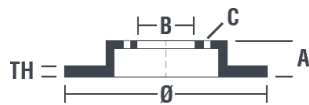

## Specificații tehnice disc

<b>Osie</b> Anterioară	<b>Diametru</b> 284 mm
<b>Înălțime totală (A)</b> 51 mm	<b>Diametru de centrare (B)</b> 96,3 mm
<b>Număr orificii (C)</b> 5	<b>Grosime (TH)</b> 24 mm
<b>Grosime min.</b> 22,4 mm	<b>Cuplu de strângere</b> 100 Nm
<b>Unități per cutie</b> 2	<b>Cod EAN</b> 8020584854617