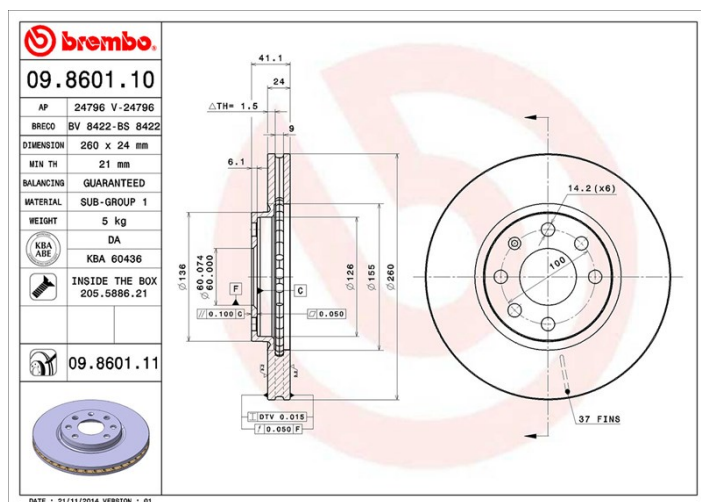

Specificații tehnice disc

Osie Anterioară	Diametru 260 mm
Înălțime totală (A) 41 mm	Diametru de centrare (B) 60 mm
Număr orificii (C) 4	Grosime (TH) 24 mm
Grosime min. 21 mm	Cuplu de strângere 110 Nm
Unități per cutie 2	Cod EAN 8020584860113

Coduri mărci

Brembo 09.8601.10	AP 24796	Breco BS 8422
-----------------------------	--------------------	-------------------------

Specificații tehnice

Disc cu șuruburi de fixare

Prin introducerea șurubului de fixare în cutia discului, Brembo furnizează un ajutor în plus mecanicului în situația în care șurubul original ruginește sau se uzează într-o asemenea măsură încât să împiedice reutilizarea sau să o facă periculoasă.

VAUXHALL

Model	Tip	kW	An
COMBO Mk II (C) Box Body / Estate (F25)	1.3 CDTI 16V	51	09/04 02/12
COMBO Mk II (C) Box Body / Estate (F25)	1.3 CDTI 16V	55	10/05 11/11
COMBO Mk II (C) Box Body / Estate (F25)	1.4 16V	66	10/01 05/07
COMBO Mk II (C) Box Body / Estate (F25)	1.4 i 16V	66	01/04 11/11
COMBO Mk II (C) Box Body / Estate (F25)	1.6	62	09/01 10/04
COMBO Mk II (C) Box Body / Estate (F25)	1.6	64	10/01 11/11
COMBO Mk II (C) Box Body / Estate (F25)	1.7 DI 16V	48	09/01 11/11
COMBO Mk II (C) Box Body / Estate (F25)	1.7 DTI 16V	55	10/01 11/11
COMBO TOUR Mk II (C) (F25)	1.3 CDTI 16V	55	07/06 02/12
COMBO TOUR Mk II (C) (F25)	1.3 CDTI 16V	51	09/04 09/06
COMBO TOUR Mk II (C) (F25)	1.4	66	10/04 09/10
COMBO TOUR Mk II (C) (F25)	1.6	64	10/01 06/04