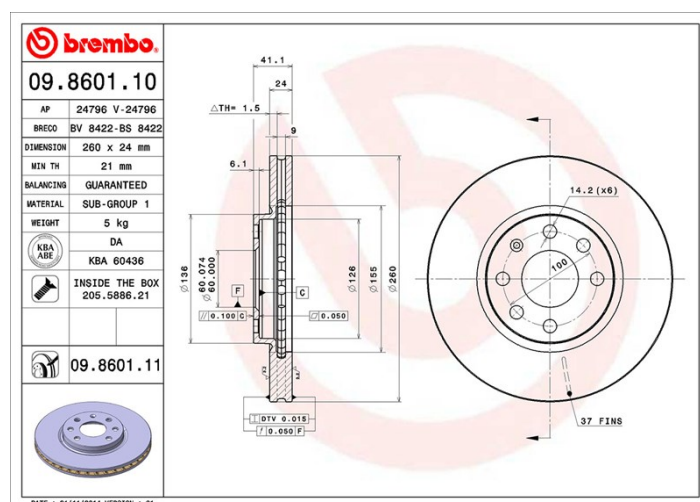

Coduri mărci

Brembo
09.8601.11

AP
24796 V

Breco
BV 8422

Specificații tehnice

Disc cu șuruburi de fixare

Prin introducerea șurubului de fixare în cutia discului, Brembo furnizează un ajutor în plus mecanicului în situația în care șurubul original ruginește sau se uzează într-o asemenea măsură încât să împiedice reutilizarea sau să o facă periculoasă.

Disc UV

Procesul de vopsire UV garantează o rezistență superioară la coroziune și o protecție completă a discului.

Autovehicule compatibile

OPEL

Model	Tip	kW	An
COMBO Box Body / Estate	1.3 CDTI 16V	51	08/05 -
COMBO Box Body / Estate	1.3 CDTI 16V	55	10/05 12/12
COMBO Box Body / Estate	1.4 16V	66	08/05 -
COMBO Box Body / Estate	1.6	64	10/01 -
COMBO Box Body / Estate	1.7 DI 16V	48	10/01 -
COMBO Box Body / Estate	1.7 DTI 16V	55	10/01 -