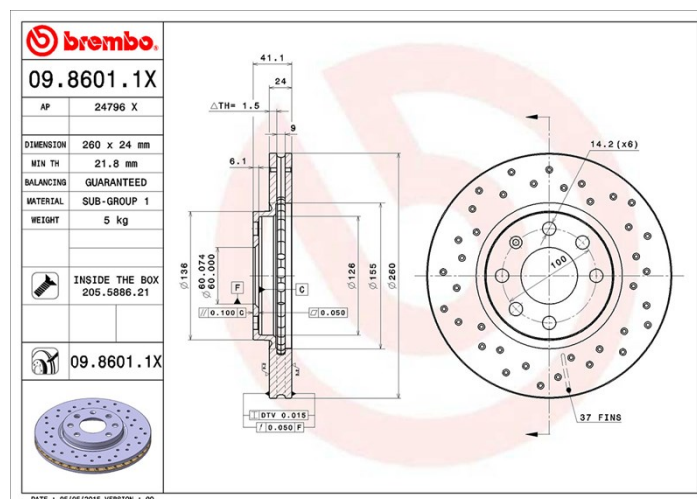

Disc 09.8601.1X

brembo
AFTERMARKET

Specificații tehnice disc

Osie Anterioară

Diametru
260 mm

Înălțime totală (A)
41 mm

Diametru de centrare (B)
60 mm

Număr orificii (C)
4

Grosime (TH)
24 mm

Grosime min.
21,8 mm

Cuplu de strângere 
110 Nm

Unități per cutie
2

Cod EAN
8020584217412

brembo

Coduri mărci

Brembo
09.8601.1X

AP
24796 X

Specificații tehnice

Disc cu șuruburi de fixare

Prin introducerea șurubului de fixare în cutia discului, Brembo furnizează un ajutor în plus mecanicului în situația în care șurubul original ruginește sau se uzează într-o asemenea măsură încât să împiedice reutilizarea sau să o facă periculoasă.

VAUXHALL

Model	Tip	kW	An
COMBO MkII (C) Box Body / Estate (F25)	1.3 CDTI 16V	51	09/04 02/12
COMBO MkII (C) Box Body / Estate (F25)	1.3 CDTI 16V	55	10/05 11/11
COMBO MkII (C) Box Body / Estate (F25)	1.4 16V	66	10/01 05/07
COMBO MkII (C) Box Body / Estate (F25)	1.4 i 16V	66	01/04 11/11
COMBO MkII (C) Box Body / Estate (F25)	1.6	62	09/01 10/04
COMBO MkII (C) Box Body / Estate (F25)	1.6	64	10/01 11/11
COMBO MkII (C) Box Body / Estate (F25)	1.7 DI 16V	48	09/01 11/11