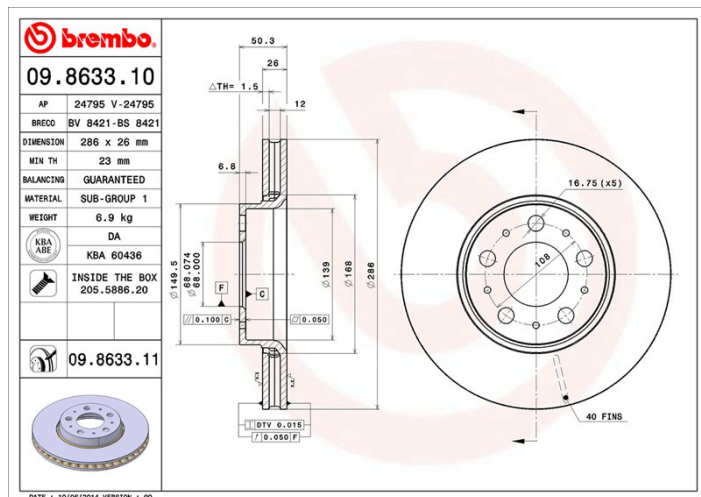

Disc 09.8633.11

brembo
AFTERMARKET

Specificații tehnice disc

Osie Anterioară

Diametru
286 mm

Înălțime totală (A)
50,3 mm

Diametru de centrare (B)
68 mm

Număr orificii (C)
5

Grosime (TH)
26 mm

Grosime min.
23 mm

Cuplu de strângere 
140 Nm

Unități per cutie
2

Cod EAN
8020584014400

brembo

Coduri mărci

Brembo
09.8633.11

AP
24795 V

Breco
BV 8421

Specificații tehnice

Disc cu șuruburi de fixare

Prin introducerea șurubului de fixare în cutia discului, Brembo furnizează un ajutor în plus mecanicului în situația în care șurubul original ruginește sau se uzează într-o asemenea măsură încât să împiedice reutilizarea sau să o facă periculoasă.