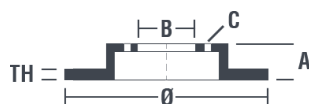

Grosime (TH)
26 mm

Grosime min.
23 mm

Cuplu de strângere 
140 Nm

Unități per cutie
2

Cod EAN
8020584014400

brembo

Coduri mărci

Brembo
09.8633.11