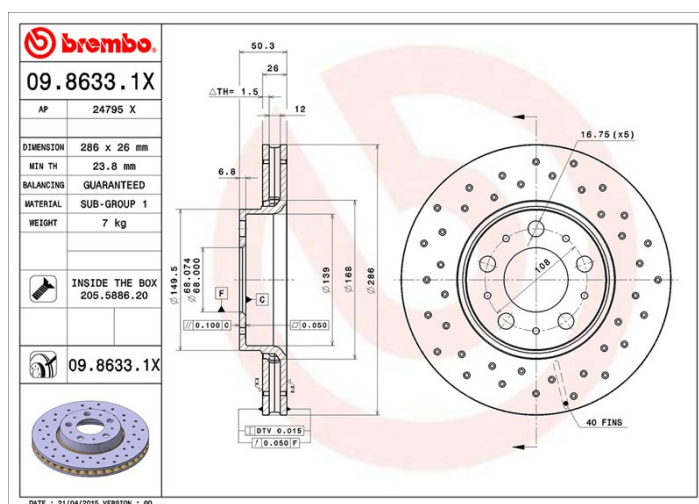

Coduri mărci

Brembo
09.8633.1X

AP
24795 X

Specificații tehnice

Disc High Carbon (HC)

Datorită procentului ridicat de carbon din compoziția chimică a fontei, discul HC oferă un coeficient de amortizare superior, capabil să reducă vibrațiile și nivelul de zgomot în timpul condusului.

Disc cu șuruburi de fixare

Prin introducerea șurubului de fixare în cutia discului, Brembo furnizează un ajutor în plus mecanicului în situația în care șurubul original ruginește sau se uzează într-o asemenea măsură încât să împiedice reutilizarea sau să o facă periculoasă.

Disc UV

Procesul de vopsire UV garantează o rezistență superioară la coroziune și o protecție completă a discului.

Autovehicule compatibile

VOLVO

Model	Tip	kW	An
S60 I (384)	2.0 T	132	07/00 04/10
S60 I (384)	2.3 T5	195	07/00 09/02
S60 I (384)	2.4	132	01/05 10/06
S60 I (384)	2.4	103	07/00 04/10