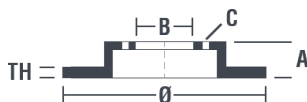

Specificații tehnice disc

Osie Anterioară

Diametru
286 mm

Înălțime totală (A)
50,3 mm

Diametru de centrare (B)
68 mm

Număr orificii (C)
5

Grosime (TH)
26 mm

Grosime min.
23 mm

Cuplu de strângere
140 Nm

Unități per cutie
2

Cod EAN
8020584863374

Coduri mărci

Brembo
09.8633.75

AP
X 24795

Specificații tehnice

Disc cu șuruburi de fixare

Prin introducerea șurubului de fixare în cutia discului, Brembo furnizează un ajutor în plus mecanicului în situația în care șurubul original ruginește sau se uzează într-o asemenea măsură încât să împiedice reutilizarea sau să o facă periculoasă.

Disc UV

Procesul de vopsire UV garantează o rezistență superioară la coroziune și o protecție completă a discului.

Autovehicule compatibile

VOLVO

Model	Tip	kW	An
S60 I (384)	2.0 T	132	07/00 04/10
S60 I (384)	2.3 T5	195	07/00 09/02
S60 I (384)	2.4	132	01/05 10/06
S60 I (384)	2.4	103	07/00 04/10
S60 I (384)	2.4	125	11/00 04/10
S60 I (384)	2.4 AWD	191	02/04 04/10
S60 I (384)	2.4 Bifuel (CNG)	103	07/01 04/10
S60 I (384)	2.4 Bifuel (LPG)	103	07/01 04/10