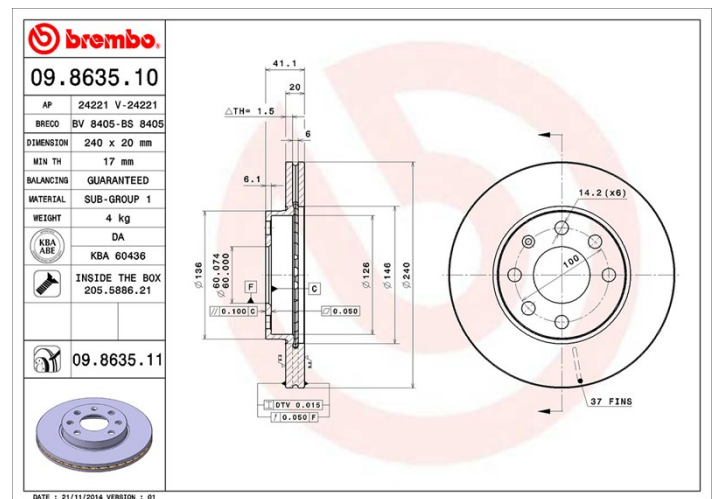

Coduri mărci

Brembo
09.8635.10

AP
24221

Breco
BS 8405

Specificații tehnice

Disc cu șuruburi de fixare

Prin introducerea șurubului de fixare în cutia discului, Brembo furnizează un ajutor în plus mecanicului în situația în care șurubul original ruginește sau se uzează într-o asemenea măsură încât să împiedice reutilizarea sau să o facă periculoasă.

Autovehicule compatibile

OPEL			
Model	Tip	kW	An
CORSA C (X01)	1.0 (F08, F68)	44	06/03 12/09
CORSA C (X01)	1.0 (F08, F68)	43	09/00 06/03
CORSA C (X01)	1.2 (F08, F68)	55	09/00 12/09
CORSA C (X01)	1.2 Twinport (F08, F68)	59	07/04 12/09
CORSA C (X01)	1.7 DI (F08, F68)	48	09/00 12/09
CORSA C Box (X01)	1.2 (F08, W5L)	59	07/05 06/06
CORSA C Box (X01)	1.2 16V (F08, W5L)	55	09/00 07/03