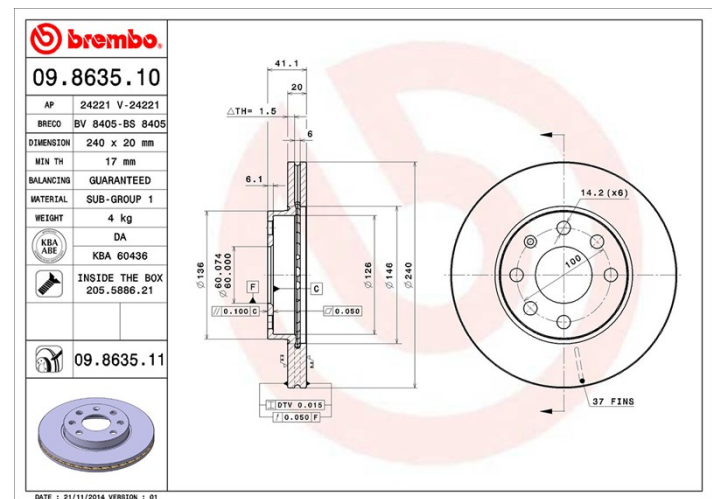

Disc 09.8635.11

brembo
AFTERMARKET

Specificații tehnice disc

Osie Anterioară

Diametru
240 mm

Înălțime totală (A)
41 mm

Diametru de centrare (B)
60 mm

Număr orificii (C)
4

Grosime (TH)
20 mm

Grosime min.
17 mm

Cuplu de strângere 
110 Nm

Unități per cutie
2

Cod EAN
8020584211465

brembo

Coduri mărci

Brembo
09.8635.11

AP
24221 V

Breco
BV 8405

Specificații tehnice

Disc cu șuruburi de fixare

Prin introducerea șurubului de fixare în cutia discului, Brembo furnizează un ajutor în plus mecanicului în situația în care șurubul original ruginește sau se uzează într-o asemenea măsură încât să împiedice reutilizarea sau să o facă periculoasă.