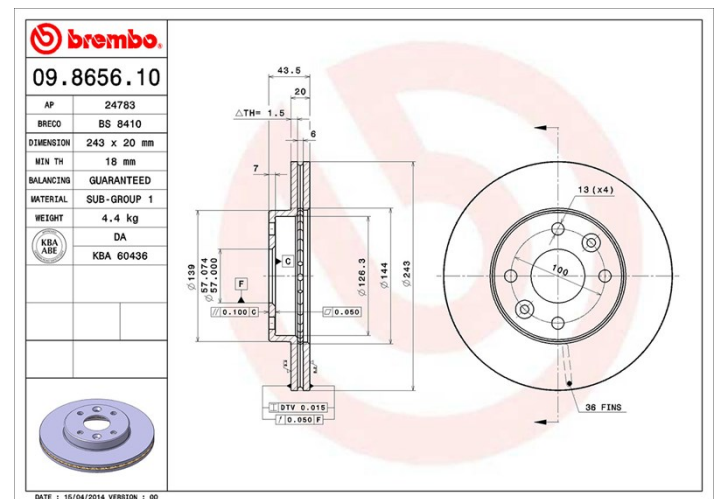

Coduri mărci

Brembo
09.8656.10

AP
24783

Breco
BS 8410

Specificații tehnice

Autovehicule compatibile

KIA

Model	Tip	kW	An
SEPHIA (FA)	1.5 i	59	02/96 10/97
SEPHIA (FA)	1.6 i	59	01/95 10/97
SEPHIA (FA)	1.8 i 16V	82	01/95 10/97
SEPHIA Saloon (FA)	1.5 i	59	02/96 10/97
SEPHIA Saloon (FA)	1.6 i	59	09/93 10/97
SEPHIA Saloon (FA)	1.8 i 16V	82	01/95 10/97
SHUMA (FB) / SEPHIA (FB)	1.5 i 16V	65	10/97 03/01
SHUMA (FB) / SEPHIA (FB)	1.6	75	01/01 12/01
SHUMA (FB) / SEPHIA (FB)	1.8 i 16V	81	10/97 03/01