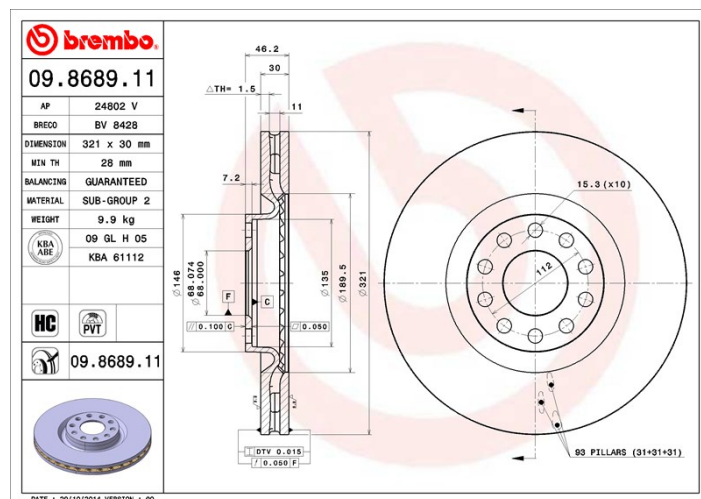

Disc 09.8689.11

Specificații tehnice disc

Osie Anterioară

Diametru
321 mm

Înălțime totală (A)
46,2 mm

Diametru de centrare (B)
68 mm

Număr orificii (C)
5

Grosime (TH)
30 mm

Grosime min.
28 mm

Cuplu de strângere 
120 Nm

Unități per cutie
2

Cod EAN
8020584013519

Coduri mărci

Brembo
09.8689.11

AP
24802 V

Breco
BV 8428

Specificații tehnice

Disc ventilat PVT

Discul PTV utilizează, în camera de ventilație, cuie în loc de pene. Capacitatea de răcire a discului mărește cu peste 40% rezistența discului la fisurile termice.