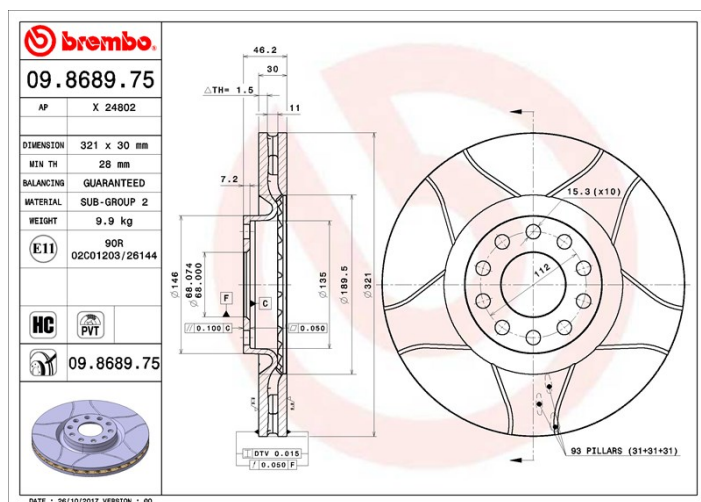

Disc
09.8689.75

 **brembo**
AFTERMARKET

Specificații tehnice disc

Osie Anterioară

Diametru
321 mm

Înălțime totală (A)
46,2 mm

Diametru de centrare (B)
68 mm

Număr orificii (C)
5

Grosime (TH)
30 mm

Grosime min.
28 mm

Cuplu de strângere 
120 Nm

Unități per cutie
2

Cod EAN
8020584015049

Coduri mărci

Brembo
09.8689.75

AP
X 24802

Specificații tehnice

Disc ventilat PVT

Discul PTV utilizează, în camera de ventilație, cuie în loc de pene. Capacitatea de răcire a discului mărește cu peste 40% rezistența discului la fisurile termice.