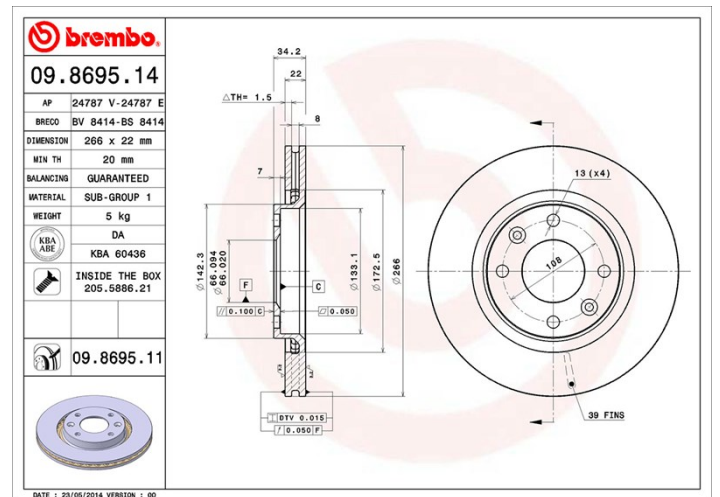

Disc 09.8695.11

brembo
AFTERMARKET

Specificații tehnice disc

Osie Anterioară	Diametru 266 mm
Înălțime totală (A) 34,2 mm	Diametru de centrare (B) 66 mm
Număr orificii (C) 4	Grosime (TH) 22 mm
Grosime min. 20 mm	Cuplu de strângere 90 Nm
Unități per cutie 2	Cod EAN 8020584031155

Coduri mărci

Brembo
09.8695.11

AP
24787 V

Breco
BV 8414

Specificații tehnice

Disc cu șuruburi de fixare

Prin introducerea șurubului de fixare în cutia discului, Brembo furnizează un ajutor în plus mecanicului în situația în care șurubul original ruginește sau se uzează într-o asemenea măsură încât să împiedice reutilizarea sau să o facă periculoasă.

Disc UV

Procesul de vopsire UV garantează o rezistență superioară la coroziune și o protecție completă a discului.

Autovehicule compatibile

CITROËN

Model	Tip	kW	An
BERLINGO / BERLINGO FIRST Box (M_)	1.1 i (MAHDZ, MBHDZ, MBHFX)	44	07/96 03/08
BERLINGO / BERLINGO FIRST Box (M_)	1.4 bivalent	48	11/02 12/11
BERLINGO / BERLINGO FIRST Box (M_)	1.4 i (MBKFX, MBKFW)	55	07/96 12/11
BERLINGO / BERLINGO FIRST Box (M_)	1.4 i bivalent (MBKFW)	55	04/03 10/05
BERLINGO / BERLINGO FIRST Box (M_)	1.6 16V	81	08/05 12/07