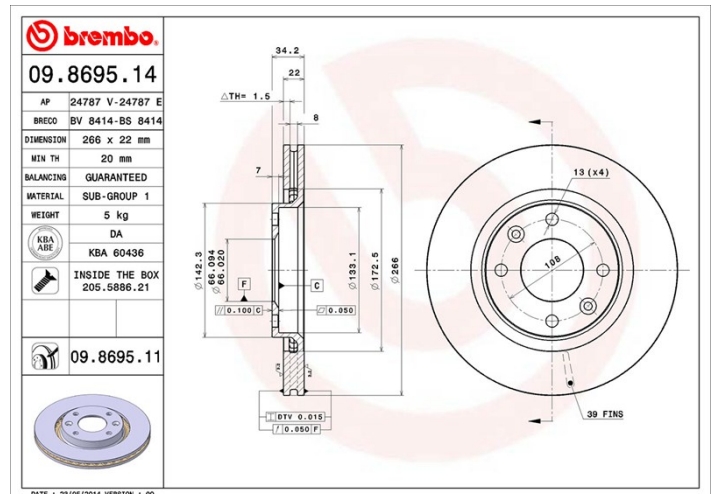

## Specificații tehnice

Cod EAN  
**8020584031155**

Față

Diametru  
**266 mm**

Grosime (TH)  
**22 mm**

Înălțime (A)  
**34 mm**

Număr orificii (C)  
**4**

Tip disc  
**Autoventilat**

Centrare (B)  
**66 mm**

Grosime min.  
**20 mm**

Cuplu de strângere Unități per cutie  
**90 Nm 2**