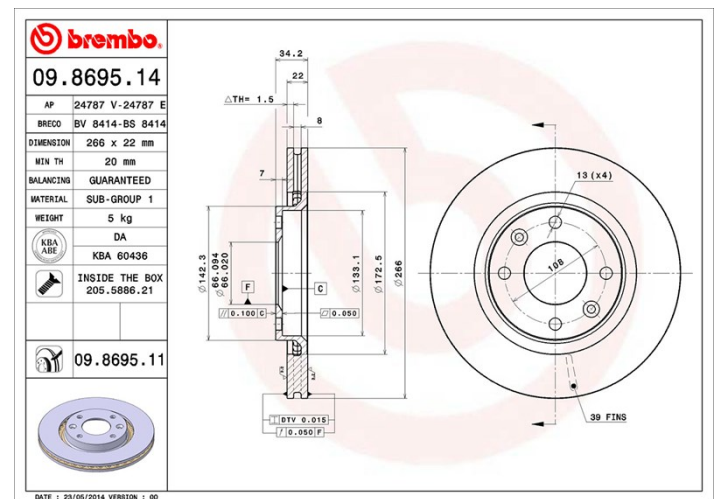

Coduri mărci

Brembo
09.8695.14

AP
24787 E

Breco
BS 8414

Specificații tehnice

Disc cu șuruburi de fixare

Prin introducerea șurubului de fixare în cutia discului, Brembo furnizează un ajutor în plus mecanicului în situația în care șurubul original ruginește sau se uzează într-o asemenea măsură încât să împiedice reutilizarea sau să o facă periculoasă.

Autovehicule compatibile

CITROËN

Model	Tip	kW	An
BERLINGO / BERLINGO FIRST Box (M_)	1.1 i (MAHDZ, MBHDZ, MBHFX)	44	07/96 03/08
BERLINGO / BERLINGO FIRST Box (M_)	1.4 bivalent	48	11/02 12/11
BERLINGO / BERLINGO FIRST Box (M_)	1.4 i (MBKFX, MBKFW)	55	07/96 12/11
BERLINGO / BERLINGO FIRST Box (M_)	1.4 i bivalent (MBKFW)	55	04/03 10/05
BERLINGO / BERLINGO FIRST Box (M_)	1.6 16V	81	08/05 12/07
BERLINGO / BERLINGO FIRST Box (M_)	1.6 16V (MBNFU)	80	10/00 03/08
BERLINGO / BERLINGO FIRST Box (M_)	1.6 HDI 75 (MB9HW)	55	07/05 12/11