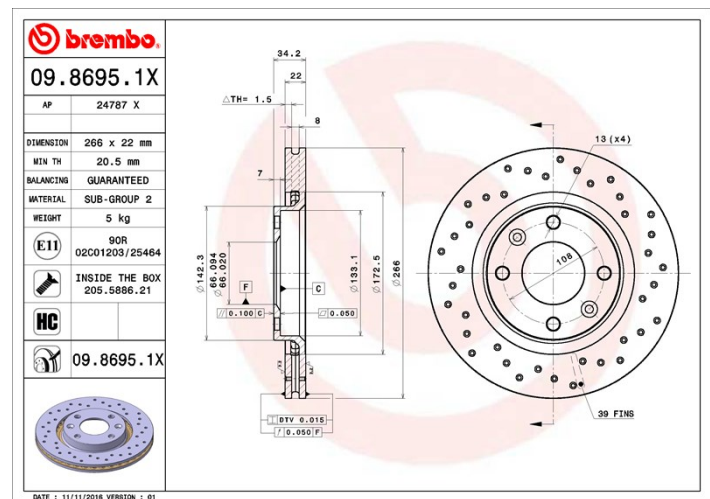

Specificații tehnice disc

Osie Anterioară

Diametru
266 mm

Înălțime totală (A)
34,2 mm

Diametru de centrare (B)
66 mm

Număr orificii (C)
4

Grosime (TH)
22 mm

Grosime min.
20,5 mm

Cuplu de strângere
90 Nm

Unități per cutie
2

Cod EAN
8020584212561

Coduri mărci

Brembo
09.8695.1X

AP
24787 X

Specificații tehnice

Disc High Carbon (HC)