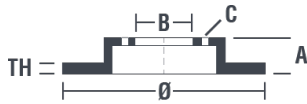

Coduri mărci

Brembo **AP**
09.8695.75 X 24787

Specificații tehnice

Disc cu șuruburi de fixare

Prin introducerea șurubului de fixare în cutia discului, Brembo furnizează un ajutor în plus mecanicului în situația în care șurubul original ruginește sau se uzează într-o asemenea măsură încât să împiedice reutilizarea sau să o facă periculoasă.