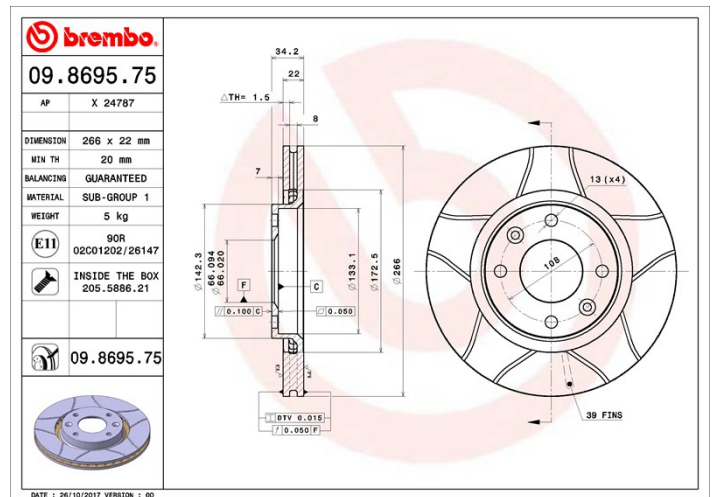

Disc
09.8695.75

 **brembo**
AFTERMARKET

Specificații tehnice disc

Osie Anterioară	Diametru 266 mm
Înălțime totală (A) 34,2 mm	Diametru de centrare (B) 66 mm
Număr orificii (C) 4	Grosime (TH) 22 mm
Grosime min. 20 mm	Cuplu de strângere  90 Nm
Unități per cutie 2	Cod EAN 8020584869574

Coduri mărci

Brembo **AP**
09.8695.75 X 24787

Specificații tehnice

Disc cu șuruburi de fixare

Prin introducerea șurubului de fixare în cutia discului, Brembo furnizează un ajutor în plus mecanicului în situația în care șurubul original ruginește sau se uzează într-o asemenea măsură încât să împiedice reutilizarea sau să o facă periculoasă.