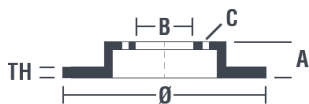

## Specificații tehnice disc

<b>Osie</b> Anterioară	<b>Diametru</b> 283 mm
<b>Înălțime totală (A)</b> 34,2 mm	<b>Diametru de centrare (B)</b> 66 mm
<b>Număr orificii (C)</b> 4	<b>Grosime (TH)</b> 26 mm
<b>Grosime min.</b> 24 mm	<b>Cuplu de strângere</b>  90 Nm
<b>Unități per cutie</b> 2	<b>Cod EAN</b> 8020584024010