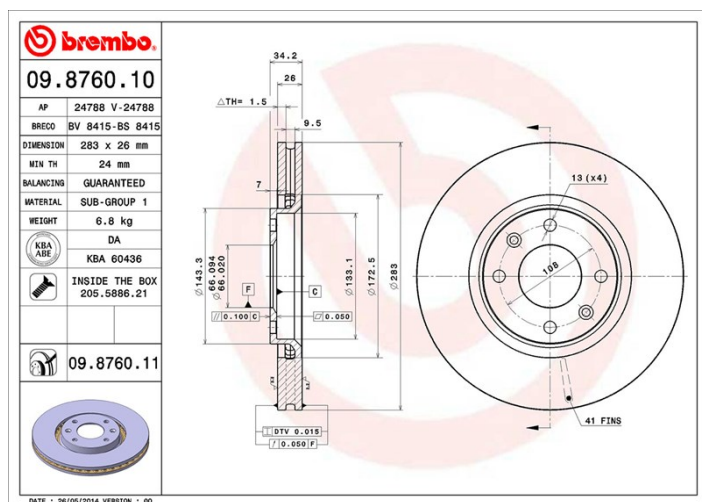

Disc
09.8760.11

brembo
AFTERMARKET

Specificații tehnice disc

Osie Anterioară	Diametru 283 mm
Înălțime totală (A) 34,2 mm	Diametru de centrare (B) 66 mm
Număr orificii (C) 4	Grosime (TH) 26 mm
Grosime min. 24 mm	Cuplu de strângere 90 Nm
Unități per cutie 2	Cod EAN 8020584024010

Coduri mărci

Brembo 09.8760.11	AP 24788 V	Breco BV 8415

Specificații tehnice

Disc cu șuruburi de fixare

Prin introducerea șurubului de fixare în cutia discului, Brembo furnizează un ajutor în plus mecanicului în situația în care șurubul original ruginește sau se uzează într-o asemenea măsură încât să împiedice reutilizarea sau să o facă periculoasă.

Disc UV

Procesul de vopsire UV garantează o rezistență superioară la coroziune și o protecție completă a discului.

Autovehicule compatibile

CITROËN (DF-PSA)

Model	Tip	kW	An
XSARA PICASSO MPV (N68)	1.6	78	01/07 12/12
XSARA PICASSO MPV (N68)	2.0	99	04/02 12/12
XSARA Saloon	2.0	97	05/03 12/05

OPEL

Model	Tip	kW	An
CROSSLAND X (P17)	1.2 (75)	60	03/17 -