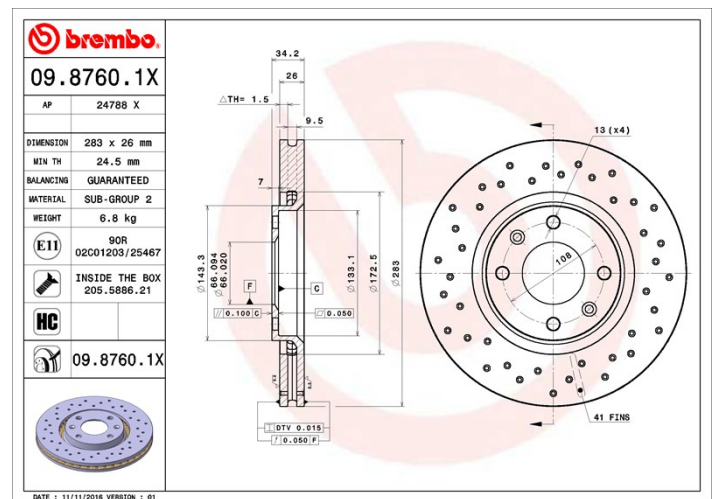

Coduri mărci

Brembo
09.8760.1X

AP
24788 X

Specificații tehnice

Disc High Carbon (HC)

Datorită procentului ridicat de carbon din compoziția chimică a fontei, discul HC oferă un coeficient de amortizare superior, capabil să reducă vibrațiile și nivelul de zgomot în timpul condusului.

HC

Disc cu șuruburi de fixare

Prin introducerea șurubului de fixare în cutia discului, Brembo furnizează un ajutor în plus mecanicului în situația în care șurubul original ruginește sau se uzează într-o asemenea măsură încât să împiedice reutilizarea sau să o facă periculoasă.

Disc UV

Procesul de vopsire UV garantează o rezistență superioară la coroziune și o protecție completă a discului.

Autovehicule compatibile

CITROËN (DF-PSA)

Model	Tip	kW	An
XSARA PICASSO MPV (N68)	1.6	78	01/07 12/12
XSARA PICASSO MPV (N68)	2.0	99	04/02 12/12
XSARA Saloon	2.0	97	05/03 12/05