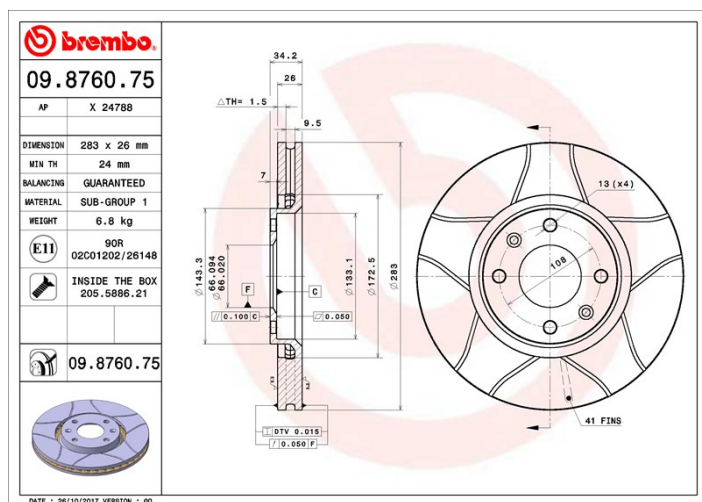

Disc
09.8760.75

brembo
AFTERMARKET

Specificații tehnice disc

Osie Anterioară

Diametru
283 mm

Înălțime totală (A)
34,2 mm

Diametru de centrare (B)
66 mm

Număr orificii (C)
4

Grosime (TH)
26 mm

Grosime min.
24 mm

Cuplu de strângere
90 Nm

Unități per cutie
2

Cod EAN
8020584876077

Coduri mărci

Brembo
09.8760.75

AP
X 24788

Specificații tehnice

Disc cu șuruburi de fixare

Prin introducerea șurubului de fixare în cutia discului, Brembo furnizează un ajutor în plus mecanicului în situația în care șurubul original ruginește sau se uzează într-o asemenea măsură încât să împiedice reutilizarea sau să o facă periculoasă.

Disc UV

Procesul de vopsire UV garantează o rezistență superioară la coroziune și o protecție completă a discului.

Autovehicule compatibile

CITROËN (DF-PSA)

Model	Tip	kW	An
XSARA PICASSO MPV (N68)	1.6	78	01/07 12/12
XSARA PICASSO MPV (N68)	2.0	99	04/02 12/12
XSARA Saloon	2.0	97	05/03 12/05

OPEL

Model	Tip	kW	An
CROSSLAND X (P17)	1.2 (75)	60	03/17 -