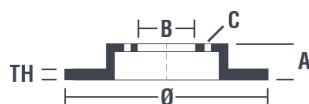

Disc
09.8760.75

brembo
AFTERMARKET

Specificații tehnice disc

Osie Anterioară

Diametru
283 mm

Înălțime totală (A)
34,2 mm

Diametru de centrare (B)
66 mm

Număr orificii (C)
4

Grosime (TH)
26 mm

Grosime min.
24 mm

Cuplu de strângere
90 Nm

Unități per cutie
2

Cod EAN
8020584876077

Coduri mărci

Brembo
09.8760.75

AP
X 24788