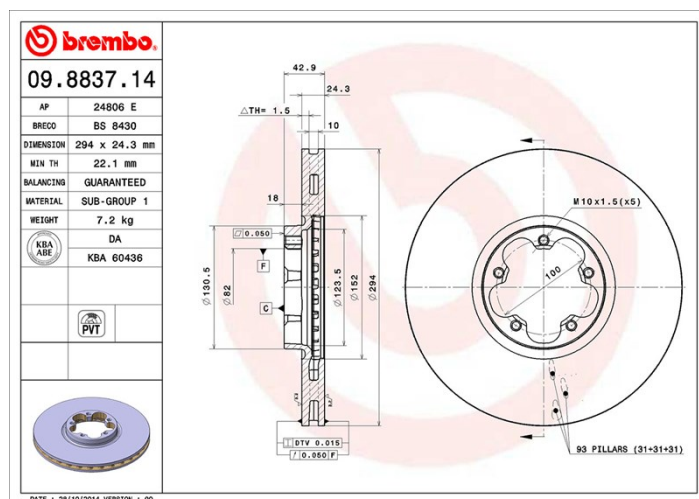

Specificații tehnice disc

Osie Anterioară

Diametru
294 mm

Înălțime totală (A)
43 mm

Diametru de centrare (B)
82 mm

Număr orificii (C)
5

Grosime (TH)
24,3 mm

Grosime min.
22,1 mm

Cuplu de strângere 
100 Nm

Unități per cutie
2

Cod EAN
8020584013410

Coduri mărci

Brembo
09.8837.14

AP
24806 E

Breco
BS 8430

Specificații tehnice