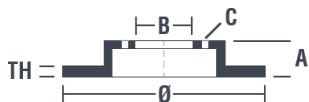

Specificații tehnice disc

Osie Anterioară

Diametru
294 mm

Înălțime totală (A)
43 mm

Diametru de centrare (B)
82 mm

Număr orificii (C)
5

Grosime (TH)
24,3 mm

Grosime min.
22,1 mm

Cuplu de strângere
100 Nm

Unități per cutie
2

Cod EAN
8020584013410