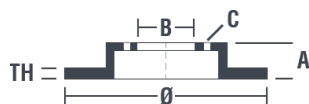

Grosime (TH)
30 mm

Grosime min.
28 mm

Cuplu de strângere 
120 Nm

Unități per cutie
1

Cod EAN
8020584884133

brembo

Coduri mărci

Brembo
09.8841.30