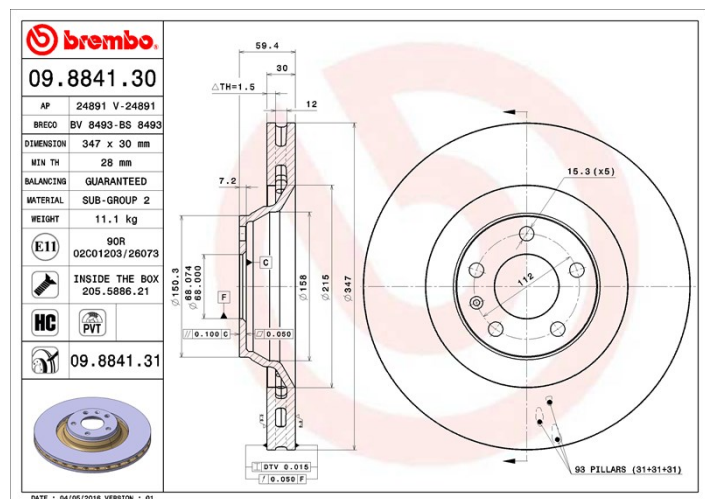

Disc 09.8841.30

brembo
AFTERMARKET

Specificații tehnice disc

Osie Anterioară

Diametru
347 mm

Înălțime totală (A)
59,4 mm

Diametru de centrare (B)
68 mm

Număr orificii (C)
5

Grosime (TH)
30 mm

Grosime min.
28 mm

Cuplu de strângere 
120 Nm

Unități per cutie
1

Cod EAN
8020584884133

brembo

Coduri mărci

Brembo
09.8841.30

AP
24891

Breco
BS 8493

Specificații tehnice

Disc ventilat PVT

Discul PTV utilizează, în camera de ventilație, cuie în loc de pene. Capacitatea de răcire a discului mărește cu peste 40% rezistența discului la fisurile termice.