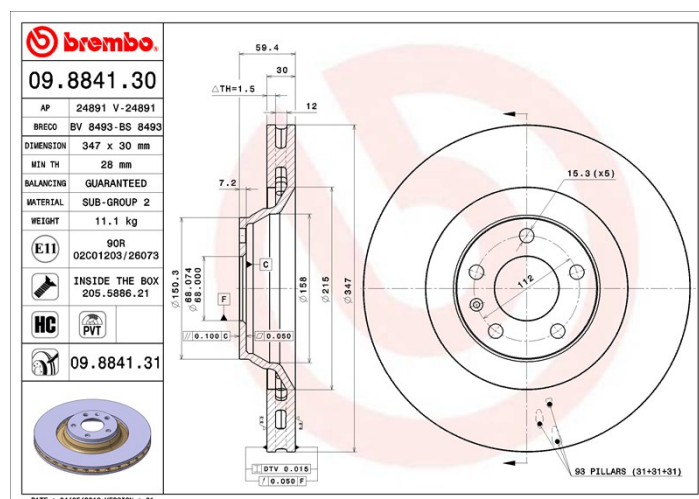

Disc 09.8841.31

 **brembo**
AFTERMARKET

Specificații tehnice disc

Osie Anterioară

Diametru
347 mm

Înălțime totală (A)
59,4 mm

Diametru de centrare (B)
68 mm

Număr orificii (C)
5

Grosime (TH)
30 mm

Grosime min.
28 mm

Cuplu de strângere 
120 Nm

Unități per cutie
1

Cod EAN
8020584025024

Coduri mărci

Brembo
09.8841.31

AP
24891 V

Breco
BV 8493

Specificații tehnice

Disc ventilat PVT

Discul PTV utilizează, în camera de ventilație, cuie în loc de pene. Capacitatea de răcire a discului mărește cu peste 40% rezistența discului la fisurile termice.