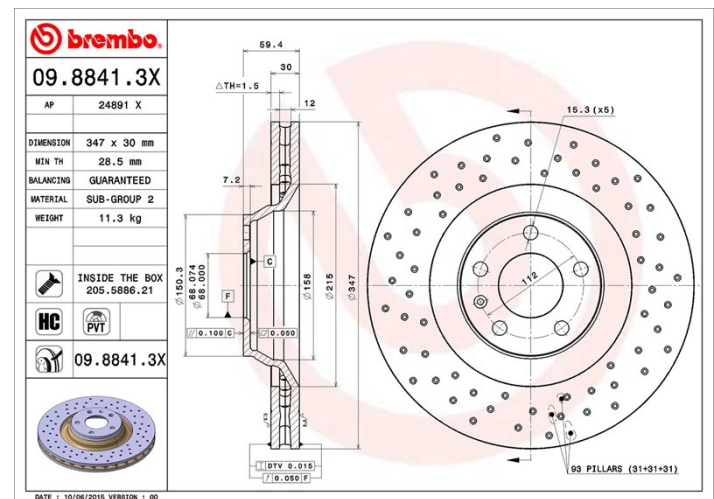

Coduri mărci

Brembo
09.8841.3X

AP
24891 X

Specificații tehnice

Disc ventilat PVT

Discul PTV utilizează, în camera de ventilație, cuie în loc de pene. Capacitatea de răcire a discului mărește cu peste 40% rezistența discului la fisurile termice.

Disc High Carbon (HC)

Datorită procentului ridicat de carbon din compoziția chimică a fontei, discul HC oferă un coeficient de amortizare superior, capabil să reducă vibrațiile și nivelul de zgomot în timpul condusului.

Disc cu șuruburi de fixare

Prin introducerea șurubului de fixare în cutia discului, Brembo furnizează un ajutor în plus mecanicului în situația în care șurubul original ruginește sau se uzează într-o asemenea măsură încât să împiedice reutilizarea sau să o facă periculoasă.

Disc UV

Procesul de vopsire UV garantează o rezistență superioară la coroziune și o protecție completă a discului.

Autovehicule compatibile

AUDI

Model	Tip	kW	An
A6 (4F2, C6)	3.0 TFSI quattro	220	10/08 03/11