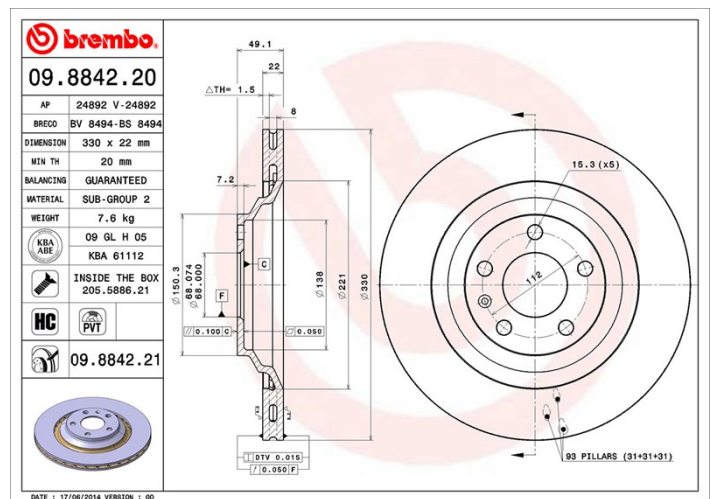

Specificații tehnice disc

Osie Posterioară	Diametru 330 mm
Înălțime totală (A) 49,2 mm	Diametru de centrare (B) 68 mm
Număr orificii (C) 5	Grosime (TH) 22 mm
Grosime min. 20 mm	Cuplu de strângere 120 Nm
Unități per cutie 1	Cod EAN 8020584026571

Coduri mărci

Brembo
09.8842.21

AP
24892 V

Breco
BV 8494

Specificații tehnice

Disc ventilat PVT

Discul PTV utilizează, în camera de ventilație, cuie în loc de pene. Capacitatea de răcire a discului mărește cu peste 40% rezistența discului la fisurile termice.