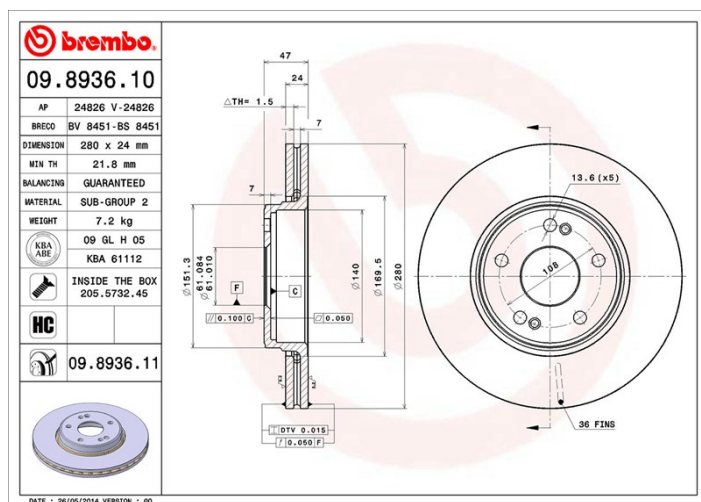

Coduri mărci

Brembo
09.8936.11

AP
24826 V

Breco
BV 8451

Specificații tehnice

Disc cu șuruburi de fixare

Prin introducerea șurubului de fixare în cutia discului, Brembo furnizează un ajutor în plus mecanicului în situația în care șurubul original ruginește sau se uzează într-o asemenea măsură încât să împiedice reutilizarea sau să o facă periculoasă.

Disc UV

Procesul de vopsire UV garantează o rezistență superioară la coroziune și o protecție completă a discului.

Autovehicule compatibile

RENAULT

Model	Tip	kW	An
LAGUNA II (BG0/1_)	1.6	76	03/01 05/05
LAGUNA II (BG0/1_)	1.6 16V (BG0A, BG0L)	79	03/01 05/05
LAGUNA II (BG0/1_)	1.6 16V (BG1G, BG1H)	82	02/05 08/07
LAGUNA II (BG0/1_)	1.6 LPG	79	03/01 05/05
LAGUNA II (BG0/1_)	1.8 16V (BG04, BG0B, BG0C, BG0V)	86	03/01 05/05