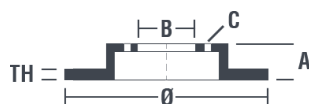

Grosime (TH)
25 mm

Grosime min.
23,6 mm

Cuplu de strângere 
120 Nm

Unități per cutie
1

Cod EAN
8020584212592

Coduri mărci

Brembo
09.8952.1X

AP
24817 X