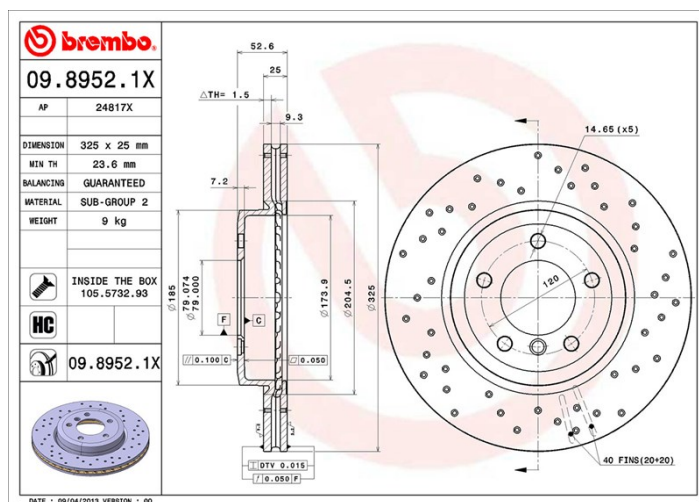

Disc 09.8952.1X

brembo
AFTERMARKET

Specificații tehnice disc

Osie Anterioară

Diametru
325 mm

Înălțime totală (A)
52,5 mm

Diametru de centrare (B)
79 mm

Număr orificii (C)
5

Grosime (TH)
25 mm

Grosime min.
23,6 mm

Cuplu de strângere 
120 Nm

Unități per cutie
1

Cod EAN
8020584212592

Coduri mărci

Brembo
09.8952.1X

AP
24817 X