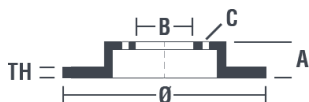

Specificații tehnice disc

Osie Anterioară

Diametru
324 mm

Înălțime totală (A)
73,7 mm

Diametru de centrare (B)
79 mm

Număr orificii (C)
5

Grosime (TH)
30 mm

Grosime min.
28,4 mm

Cuplu de strângere
120 Nm

Unități per cutie
1

Cod EAN
8020584029640

Coduri mărci

Brembo
09.8961.76

AP
X 24992

Specificații tehnice

Disc High Carbon (HC)

Datorită procentului ridicat de carbon din compoziția chimică a fontei, discul HC oferă un coeficient de amortizare superior, capabil să reducă vibrațiile și nivelul de zgomot în timpul condusului.

HC

Disc cu șuruburi de fixare

Prin introducerea șurubului de fixare în cutia discului, Brembo furnizează un ajutor în plus mecanicului în situația în care șurubul original ruginește sau se uzează într-o asemenea măsură încât să împiedice reutilizarea sau să o facă periculoasă.

Disc UV

Procesul de vopsire UV garantează o rezistență superioară la coroziune și o protecție completă a discului.

Autovehicule compatibile

BMW

Model	Tip	kW	An
5 (E39)	520 d	100	02/00 06/03
5 (E39)	520 i	125	09/00 06/03
5 (E39)	525 d	120	02/00 06/03
5 (E39)	525 i	141	09/00 06/03
5 (E39)	530 d	142	09/98 06/03
5 (E39)	530 i	170	09/00 06/03