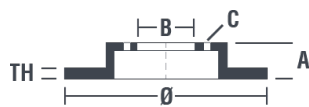

Specificații tehnice disc

Osie Anterioară	Diametru 260 mm
Înălțime totală (A) 44 mm	Diametru de centrare (B) 61 mm
Număr orificii (C) 4	Grosime (TH) 22 mm
Grosime min. 19,8 mm	Cuplu de strângere 105 Nm
Unități per cutie 2	Cod EAN 8020584907818

Coduri mărci

Brembo
09.9078.10

AP
24825

Breco
BS 8450

Specificații tehnice

Disc cu șuruburi de fixare

Prin introducerea șurubului de fixare în cutia discului, Brembo furnizează un ajutor în plus mecanicului în situația în care șurubul original ruginește sau se uzează într-o asemenea măsură încât să împiedice reutilizarea sau să o facă periculoasă.