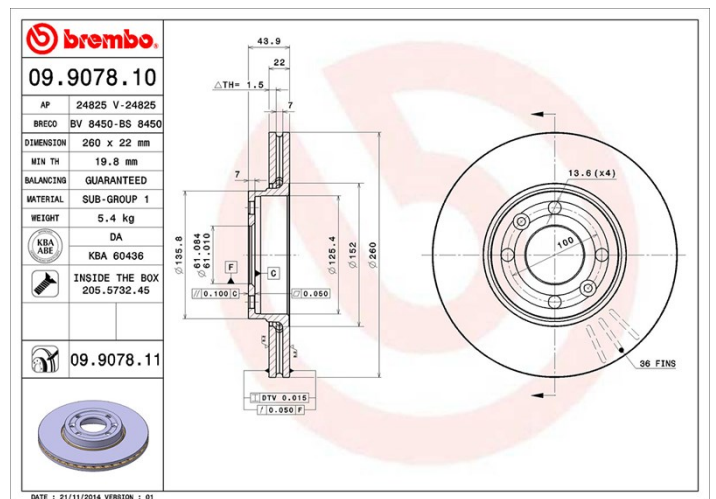

Specificații tehnice disc

Osie Anterioară	Diametru 260 mm
Înălțime totală (A) 44 mm	Diametru de centrare (B) 61 mm
Număr orificii (C) 4	Grosime (TH) 22 mm
Grosime min. 19,8 mm	Cuplu de strângere 105 Nm
Unități per cutie 2	Cod EAN 8020584907818

Coduri mărci

Brembo
09.9078.10

AP
24825

Breco
BS 8450

Specificații tehnice

Disc cu șuruburi de fixare

Prin introducerea șurubului de fixare în cutia discului, Brembo furnizează un ajutor în plus mecanicului în situația în care șurubul original ruginește sau se uzează într-o asemenea măsură încât să împiedice reutilizarea sau să o facă periculoasă.