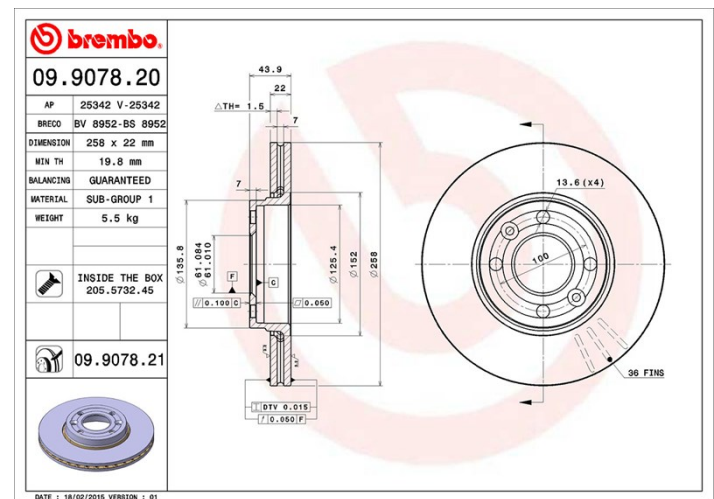

Specificații tehnice disc

Osie Anterioară

Diametru
258 mm

Înălțime totală (A)
43,9 mm

Diametru de centrare (B)
61 mm

Număr orificii (C)
4

Grosime (TH)
22 mm

Grosime min.
19,8 mm

Cuplu de strângere
Nm

Unități per cutie
2

Cod EAN
8020584907825

Coduri mărci

Brembo
09.9078.20

AP
25342

Breco
BS 8952

Specificații tehnice

Disc cu șuruburi de fixare

Prin introducerea șurubului de fixare în cutia discului, Brembo furnizează un ajutor în plus mecanicului în situația în care șurubul original ruginește sau se uzează într-o asemenea măsură încât să împiedice reutilizarea sau să o facă periculoasă.