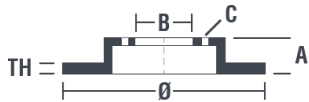

Coduri mărci

Brembo
09.9078.75

AP
X 24825

Specificații tehnice

Disc cu șuruburi de fixare

Prin introducerea șurubului de fixare în cutia discului, Brembo furnizează un ajutor în plus mecanicului în situația în care șurubul original ruginește sau se uzează într-o asemenea măsură încât să împiedice reutilizarea sau să o facă periculoasă.