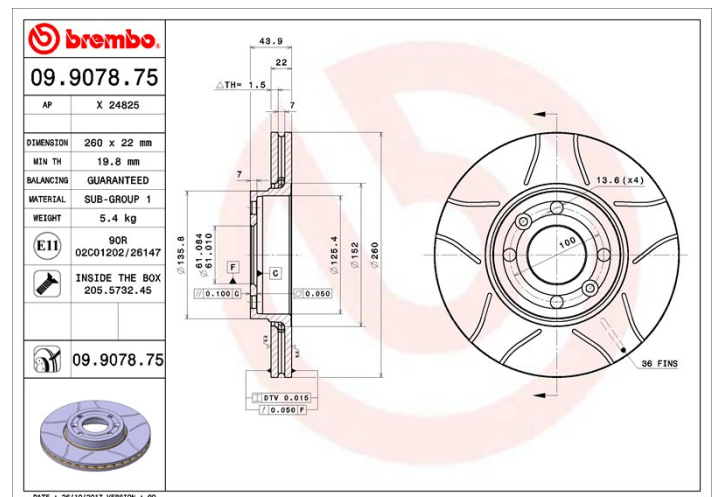

Disc 09.9078.75

brembo
AFTERMARKET

Specificații tehnice disc

Osie Anterioară	Diametru 260 mm
Înălțime totală (A) 44 mm	Diametru de centrare (B) 61 mm
Număr orificii (C) 4	Grosime (TH) 22 mm
Grosime min. 19,8 mm	Cuplu de strângere  105 Nm
Unități per cutie 2	Cod EAN 8020584031230

Coduri mărci

Brembo
09.9078.75

AP
X 24825

Specificații tehnice

Disc cu șuruburi de fixare

Prin introducerea șurubului de fixare în cutia discului, Brembo furnizează un ajutor în plus mecanicului în situația în care șurubul original ruginește sau se uzează într-o asemenea măsură încât să împiedice reutilizarea sau să o facă periculoasă.