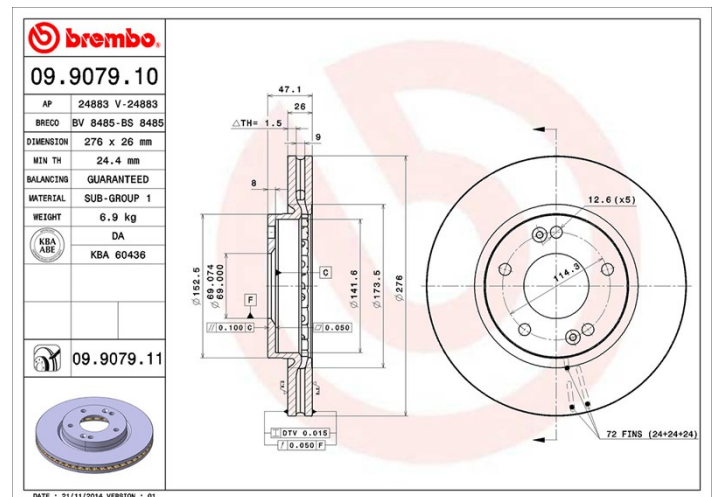

Specificații tehnice disc

Osie Anterioară	Diametru 276 mm
Înălțime totală (A) 47 mm	Diametru de centrare (B) 69 mm
Număr orificii (C) 5	Grosime (TH) 26 mm
Grosime min. 24,4 mm	Cuplu de strângere 100 Nm
Unități per cutie 2	Cod EAN 8020584907917

Coduri mărci

Brembo
09.9079.10

AP
24883

Breco
BS 8485

Specificații tehnice

Autovehicule compatibile

HYUNDAI

Model	Tip	kW	An
HIGHWAY VAN	2.0 16V	100	03/00 03/04
HIGHWAY VAN	2.0 CRDi	83	03/01 03/04
HIGHWAY VAN	2.0 CVT	104	11/03 03/04
HIGHWAY VAN	2.7 V6 24V	125	03/00 03/04
SANTA FÉ I (SM)	2.0	99	08/01 03/06
SANTA FÉ I (SM)	2.0 CRDi	83	08/01 03/06
SANTA FÉ I (SM)	2.0 CRDi 4x4	83	04/01 03/06
SANTA FÉ I (SM)	2.0 CRDi 4x4	92	08/03 03/06
SANTA FÉ I (SM)	2.0 CRDi All-wheel Drive	107	11/03 02/06