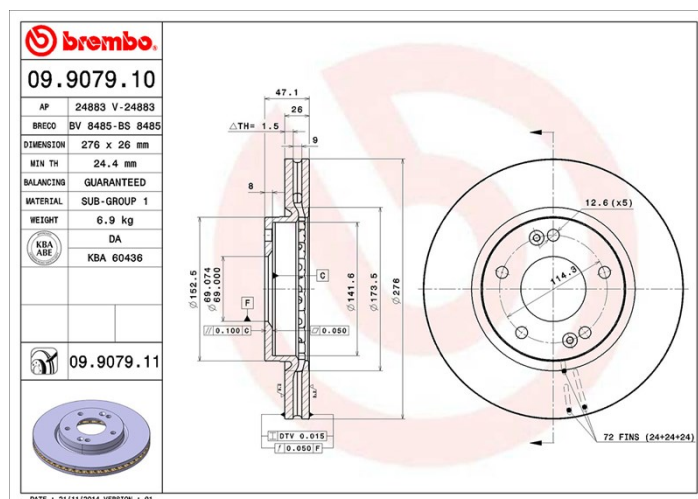

## Specificații tehnice disc

**Osie** Anterioară

**Diametru**  
276 mm

**Înălțime totală (A)**  
47 mm

**Diametru de centrare (B)**  
69 mm

**Număr orificii (C)**  
5

**Grosime (TH)**  
26 mm

**Grosime min.**  
24,4 mm

**Cuplu de strângere**   
100 Nm

**Unități per cutie**  
2

**Cod EAN**  
8020584210574

## Coduri mărci

**Brembo**  
09.9079.11

**AP**  
24883 V

**Breco**  
BV 8485

## Specificații tehnice