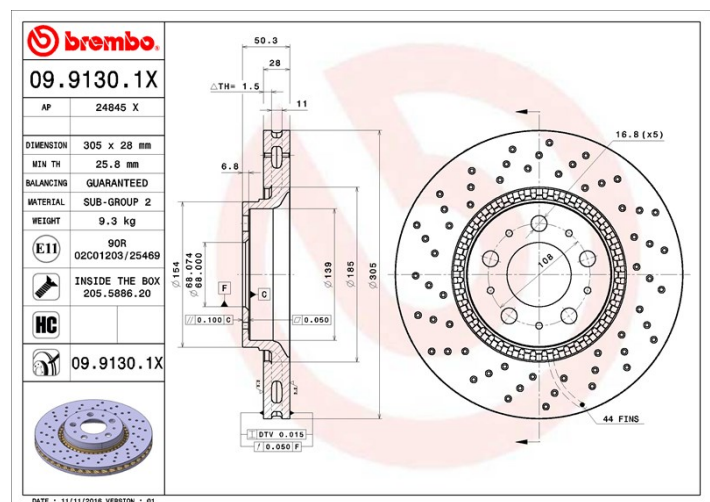

Disc 09.9130.1X

brembo
AFTERMARKET

Specificații tehnice disc

Osie Anterioară

Diametru
305 mm

Înălțime totală (A)
50,3 mm

Diametru de centrare (B)
68 mm

Număr orificii (C)
5

Grosime (TH)
28 mm

Grosime min.
25,8 mm

Cuplu de strângere 
140 Nm

Unități per cutie
1

Cod EAN
8020584215418

brembo

Coduri mărci

Brembo
09.9130.1X

AP
24845 X

Specificații tehnice

Disc High Carbon (HC)

Datorită procentului ridicat de carbon din compoziția chimică a fontei, discul HC oferă un coeficient de amortizare superior, capabil să reducă vibrațiile și nivelul de zgomot în timpul condusului.