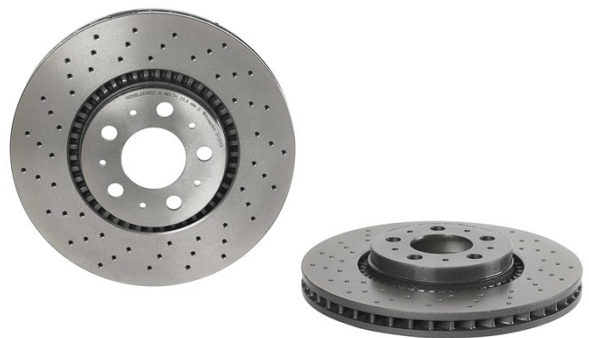

Disc 09.9130.1X

brembo
AFTERMARKET

Specificații tehnice disc

Osie Anterioară

Diametru
305 mm

Înălțime totală (A)
50,3 mm

Diametru de centrare (B)
68 mm

Număr orificii (C)
5

Grosime (TH)
28 mm

Grosime min.
25,8 mm

Cuplu de strângere 
140 Nm

Unități per cutie
1

Cod EAN
8020584215418

brembo

Coduri mărci

Brembo
09.9130.1X

AP
24845 X

Specificații tehnice

Disc High Carbon (HC)

Datorită procentului ridicat de carbon din compoziția chimică a fontei, discul HC oferă un coeficient de amortizare superior, capabil să reducă vibrațiile și nivelul de zgomot în timpul condusului.

HC

Disc cu șuruburi de fixare

Prin introducerea șurubului de fixare în cutia discului, Brembo furnizează un ajutor în plus mecanicului în situația în care șurubul original ruginește sau se uzează într-o asemenea măsură încât să împiedice reutilizarea sau să o facă periculoasă.