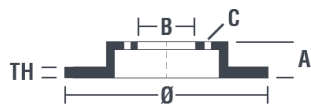

Grosime (TH)
28 mm

Grosime min.
25,8 mm

Cuplu de strângere 
140 Nm

Unități per cutie
1

Cod EAN
8020584215418

brembo

Coduri mărci

Brembo
09.9130.1X