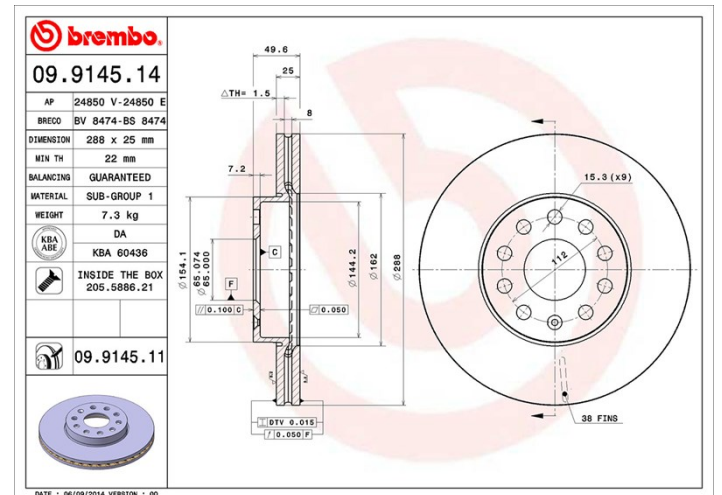

Disc 09.9145.11

Specificații tehnice disc

Osie Anterioară

Diametru
288 mm

Înălțime totală (A)
49,5 mm

Diametru de centrare (B)
65 mm

Număr orificii (C)
5

Grosime (TH)
25 mm

Grosime min.
22 mm

Cuplu de strângere 
120 Nm

Unități per cutie
2

Cod EAN
8020584024287

Coduri mărci

Brembo
09.9145.11

AP
24850 V

Breco
BV 8474