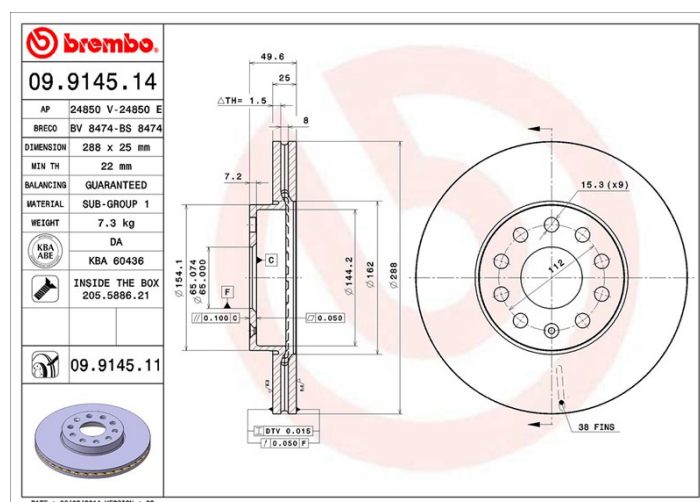

Coduri mărci

Brembo
09.9145.14

AP
24850 E

Breco
BS 8474

Specificații tehnice

Disc cu șuruburi de fixare

Prin introducerea șurubului de fixare în cutia discului, Brembo furnizează un ajutor în plus mecanicului în situația în care șurubul original ruginește sau se uzează într-o asemenea măsură încât să împiedice reutilizarea sau să o facă periculoasă.

Autovehicule compatibile

AUDI

Model	Tip	kW	An
A3 (8P1)	1.4 TFSI	92	09/07 08/12
A3 (8P1)	1.6	75	05/03 08/12
A3 (8P1)	1.6 E-Power	75	01/11 08/12
A3 (8P1)	1.6 FSI	85	08/03 09/07
A3 (8P1)	1.6 TDI	66	05/09 08/12
A3 (8P1)	1.6 TDI	77	05/09 08/12
A3 (8P1)	1.8 T	110	08/06 08/12
A3 (8P1)	1.8 TFSI	118	11/06 08/12