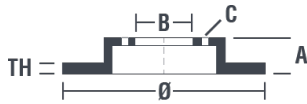

Grosime (TH)
25 mm

Grosime min.
22,8 mm

Cuplu de strângere 
120 Nm

Unități per cutie
2

Cod EAN
8020584212615

Coduri mărci

Brembo
09.9145.1X

AP
24850 X