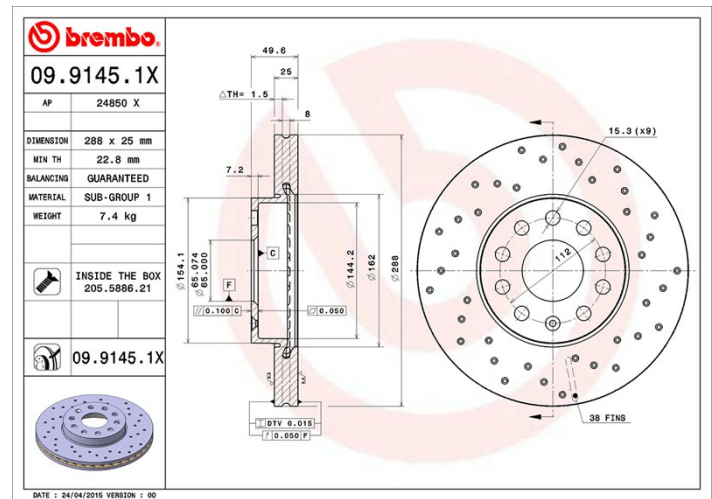

Disc 09.9145.1X

brembo
AFTERMARKET

Specificații tehnice disc

Osie Anterioară

Diametru
288 mm

Înălțime totală (A)
49,5 mm

Diametru de centrare (B)
65 mm

Număr orificii (C)
5

Grosime (TH)
25 mm

Grosime min.
22,8 mm

Cuplu de strângere 
120 Nm

Unități per cutie
2

Cod EAN
8020584212615

Coduri mărci

Brembo
09.9145.1X

AP
24850 X

Specificații tehnice

Disc cu șuruburi de fixare

Prin introducerea șurubului de fixare în cutia discului, Brembo furnizează un ajutor în plus mecanicului în situația în care șurubul original ruginește sau se uzează într-o asemenea măsură încât să împiedice reutilizarea sau să o facă periculoasă.