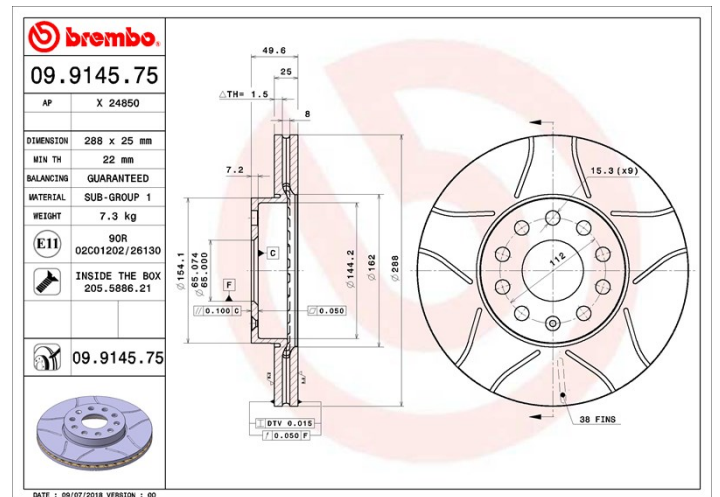

Disc 09.9145.75

brembo
AFTERMARKET

Specificații tehnice disc

Osie Anterioară

Diametru
288 mm

Înălțime totală (A)
49,5 mm

Diametru de centrare (B)
65 mm

Număr orificii (C)
5

Grosime (TH)
25 mm

Grosime min.
22 mm

Cuplu de strângere 
120 Nm

Unități per cutie
2

Cod EAN
8020584015162

Coduri mărci

Brembo
09.9145.75

AP
X 24850

Specificații tehnice

Disc cu șuruburi de fixare

Prin introducerea șurubului de fixare în cutia discului, Brembo furnizează un ajutor în plus mecanicului în situația în care șurubul original ruginește sau se uzează într-o asemenea măsură încât să împiedice reutilizarea sau să o facă periculoasă.