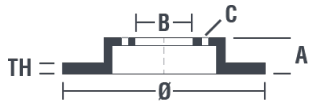

Disc 09.9159.10

brembo
AFTERMARKET

Specificații tehnice disc

Osie Anterioară

Diametru
280 mm

Înălțime totală (A)
42 mm

Diametru de centrare (B)
60 mm

Număr orificii (C)
4

Grosime (TH)
25 mm

Grosime min.
22 mm

Cuplu de strângere 
110 Nm

Unități per cutie
2

Cod EAN
8020584915912

brembo

Coduri mărci

Brembo
09.9159.10