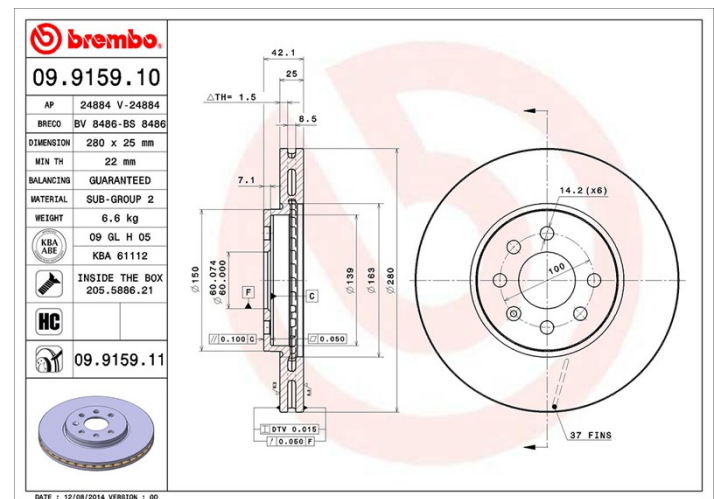

Disc 09.9159.10

brembo
AFTERMARKET

Specificații tehnice disc

Osie Anterioară

Diametru
280 mm

Înălțime totală (A)
42 mm

Diametru de centrare (B)
60 mm

Număr orificii (C)
4

Grosime (TH)
25 mm

Grosime min.
22 mm

Cuplu de strângere 
110 Nm

Unități per cutie
2

Cod EAN
8020584915912

brembo

Coduri mărci

Brembo
09.9159.10

AP
24884

Breco
BS 8486

Specificații tehnice

Disc High Carbon (HC)

Datorită procentului ridicat de carbon din compoziția chimică a fontei, discul HC oferă un coeficient de amortizare superior, capabil să reducă vibrațiile și nivelul de zgomot în timpul condusului.