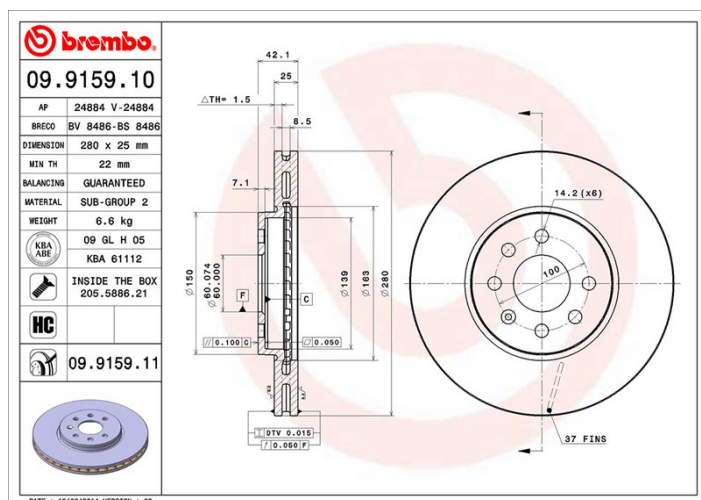

Coduri mărci

Brembo
09.9159.11

AP
24884 V

Breco
BV 8486

Specificații tehnice

Disc High Carbon (HC)

Datorită procentului ridicat de carbon din compoziția chimică a fontei, discul HC oferă un coeficient de amortizare superior, capabil să reducă vibrațiile și nivelul de zgomot în timpul condusului.

HC

Disc cu șuruburi de fixare

Prin introducerea șurubului de fixare în cutia discului, Brembo furnizează un ajutor în plus mecanicului în situația în care șurubul original ruginește sau se uzează într-o asemenea măsură încât să împiedice reutilizarea sau să o facă periculoasă.

Disc UV

Procesul de vopsire UV garantează o rezistență superioară la coroziune și o protecție completă a discului.

Autovehicule compatibile

CHEVROLET

Model	Tip	kW	An
MERIVA	1.8	78	01/04 07/12
MERIVA	1.8	92	05/03 05/08

OPEL

Model	Tip	kW	An