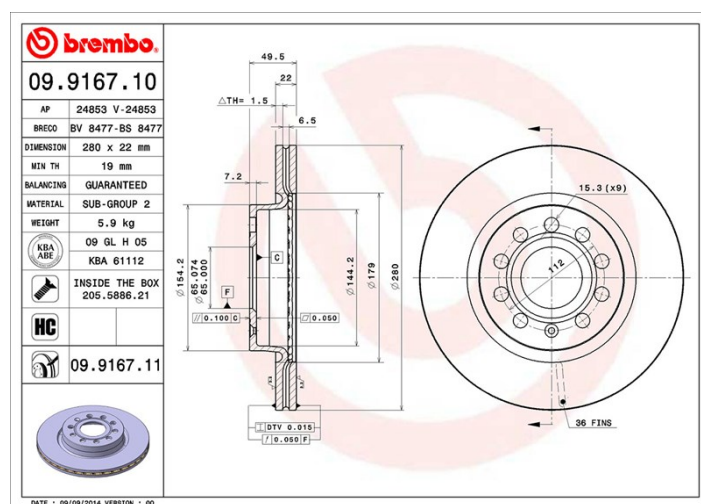

Coduri mărci

Brembo
09.9167.10

AP
24853

Breco
BS 8477

Specificații tehnice

Disc High Carbon (HC)

Datorită procentului ridicat de carbon din compoziția chimică a fontei, discul HC oferă un coeficient de amortizare superior, capabil să reducă vibrațiile și nivelul de zgomot în timpul condusului.

Disc cu șuruburi de fixare

Prin introducerea șurubului de fixare în cutia discului, Brembo furnizează un ajutor în plus mecanicului în situația în care șurubul original ruginește sau se uzează într-o asemenea măsură încât să împiedice reutilizarea sau să o facă periculoasă.

Autovehicule compatibile

AUDI

Model	Tip	kW	An
A3 (8P1)	1.2 TSI	77	04/10 08/12
A3 (8P1)	1.4 TFSI	92	09/07 08/12
A3 (8P1)	1.6	75	05/03 08/12
A3 (8P1)	1.6 E-Power	75	01/11 08/12
A3 (8P1)	1.6 FSI	85	08/03 09/07
A3 (8P1)	1.6 TDI	66	05/09 08/12