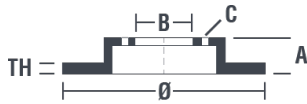

Coduri mărci

Brembo
09.9167.11

AP
24853 V

Breco
BV 8477

09.9167.10	
AP	24853 V-24853
BRECO	BV 8477-BS 8477
DIMENSION	280 x 22 mm
MIN TH	19 mm
BALANCING	GUARANTEED
MATERIAL	SUB-GROUP 2
WEIGHT	5.9 kg
	09 GL H 05
	KBA 61112
	205.5686.21
	09.9167.11
DATE : 09/09/2014 VERSION : 00	