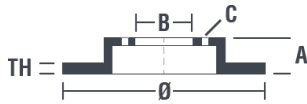

Coduri mărci

Brembo 09.9167.1X	AP 24853 X
-----------------------------	----------------------

09.9167.1X	
AP	24853 X
DIMENSION	280 x 22 mm
MIN TH	19.8 mm
BALANCING	GUARANTEED
MATERIAL	SUB-GROUP 2
WEIGHT	6.1 kg
	INSIDE THE BOX 205.5886.21
	09.9167.1X
DATE : 24/04/2015 VERSION : 00	