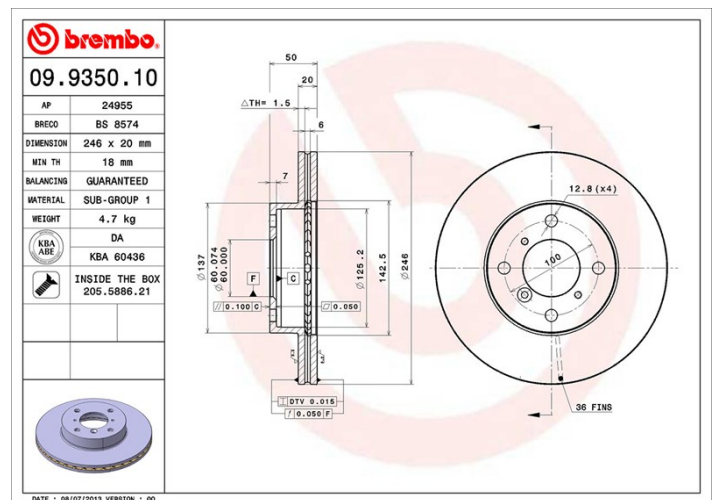

Specificații tehnice disc

Osie Anterioară	Diametru 246 mm
Înălțime totală (A) 50 mm	Diametru de centrare (B) 60 mm
Număr orificii (C) 4	Grosime (TH) 20 mm
Grosime min. 18 mm	Cuplu de strângere 85 Nm
Unități per cutie 2	Cod EAN 8020584935019

Coduri mărci

Brembo
09.9350.10

AP
24955

Breco
BS 8574

Specificații tehnice

Disc cu șuruburi de fixare

Prin introducerea șurubului de fixare în cutia discului, Brembo furnizează un ajutor în plus mecanicului în situația în care șurubul original ruginește sau se uzează într-o asemenea măsură încât să împiedice reutilizarea sau să o facă periculoasă.

Autovehicule compatibile

SUZUKI			
Model	Tip	kW	An
BALENO (EG)	1.8 GTX (SY418)	89	03/96 05/02
BALENO (EG)	1.9 TD (SY419)	55	04/98 05/02
BALENO Estate (EG)	1.8 i 16V (SY418)	89	08/96 05/02
BALENO Estate (EG)	1.9 TD (SY419)	55	04/98 05/02
BALENO Hatchback (EG)	1.8 GTX (SY418)	89	03/96 05/02
BALENO Hatchback (EG)	1.9 TD (SY419)	55	04/98 05/02
LIANA (ER, RH_)	1.3 (RH 413)	66	03/02 -
LIANA (ER, RH_)	1.4 DDiS (RH 414D)	66	04/04 -