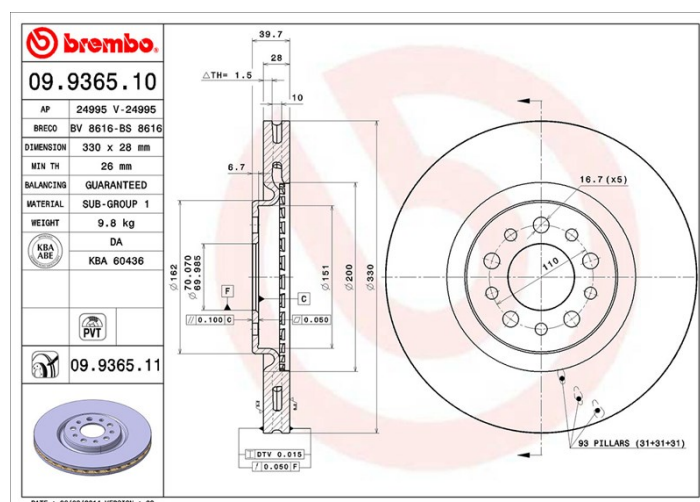

Disc 09.9365.10

brembo
AFTERMARKET

Specificații tehnice disc

Osie Anterioară

Diametru
330 mm

Înălțime totală (A)
39,7 mm

Diametru de centrare (B)
70 mm

Număr orificii (C)
5

Grosime (TH)
28 mm

Grosime min.
26 mm

Cuplu de strângere 
120 Nm

Unități per cutie
1

Cod EAN
8020584936511

brembo

Coduri mărci

Brembo
09.9365.10

AP
24995

Breco
BS 8616

Specificații tehnice

Disc ventilat PVT

Discul PTV utilizează, în camera de ventilație, cuie în loc de pene. Capacitatea de răcire a discului mărește cu peste 40% rezistența discului la fisurile termice.