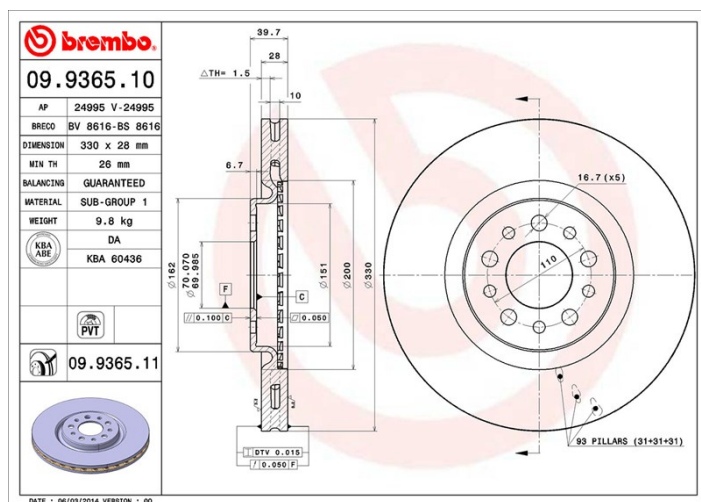

## Specificații tehnice disc

<b>Osie</b> Anterioară	<b>Diametru</b> 330 mm
<b>Înălțime totală (A)</b> 39,7 mm	<b>Diametru de centrare (B)</b> 70 mm
<b>Număr orificii (C)</b> 5	<b>Grosime (TH)</b> 28 mm
<b>Grosime min.</b> 26 mm	<b>Cuplu de strângere</b> 120 Nm
<b>Unități per cutie</b> 1	<b>Cod EAN</b> 8020584026601

## Coduri mărci

**Brembo**  
09.9365.11

**AP**  
24995 V

**Breco**  
BV 8616

## Specificații tehnice