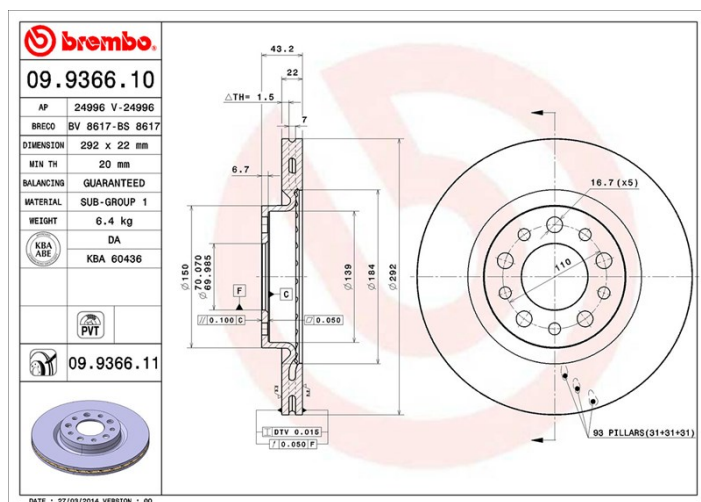

Disc 09.9366.11

brembo
AFTERMARKET

Specificații tehnice disc

Osie Posterioară

Diametru
292 mm

Înălțime totală (A)
43,2 mm

Diametru de centrare (B)
70 mm

Număr orificii (C)
5

Grosime (TH)
22 mm

Grosime min.
20 mm

Cuplu de strângere 
120 Nm

Unități per cutie
2

Cod EAN
8020584025260

Coduri mărci

Brembo
09.9366.11

AP
24996 V

Breco
BV 8617

Specificații tehnice

Disc ventilat PVT

Discul PTV utilizează, în camera de ventilație, cuie în loc de pene. Capacitatea de răcire a discului mărește cu peste 40% rezistența discului la fisurile termice.