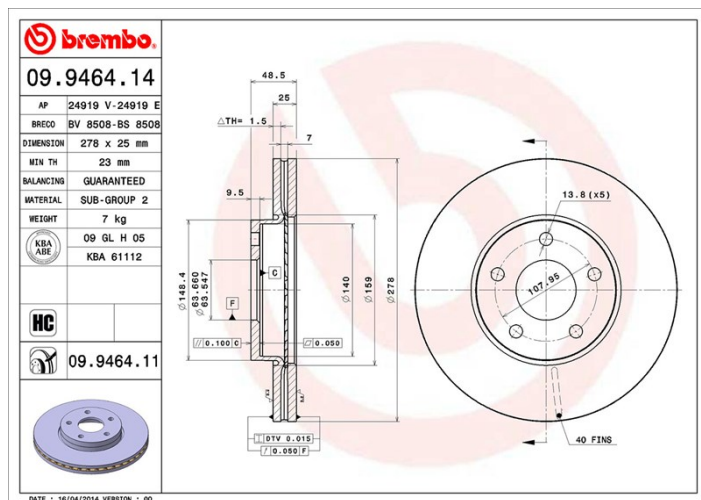

Coduri mărci

Brembo
09.9464.11

AP
24919 V

Breco
BV 8508

Specificații tehnice

Disc High Carbon (HC)

Datorită procentului ridicat de carbon din compoziția chimică a fontei, discul HC oferă un coeficient de amortizare superior, capabil să reducă vibrațiile și nivelul de zgomot în timpul condusului.

HC

Disc UV

Procesul de vopsire UV garantează o rezistență superioară la coroziune și o protecție completă a discului.

Autovehicule compatibile

FORD

Model	Tip	kW	An
C-MAX (DM2)	1.6	74	02/07 09/10
C-MAX (DM2)	1.6	85	04/07 09/10
C-MAX (DM2)	1.6 TDCi	66	02/07 09/10
C-MAX (DM2)	1.6 TDCi	74	02/07 09/10
C-MAX (DM2)	1.6 TDCi	80	02/07 09/10
C-MAX (DM2)	1.8	90	02/07 09/10