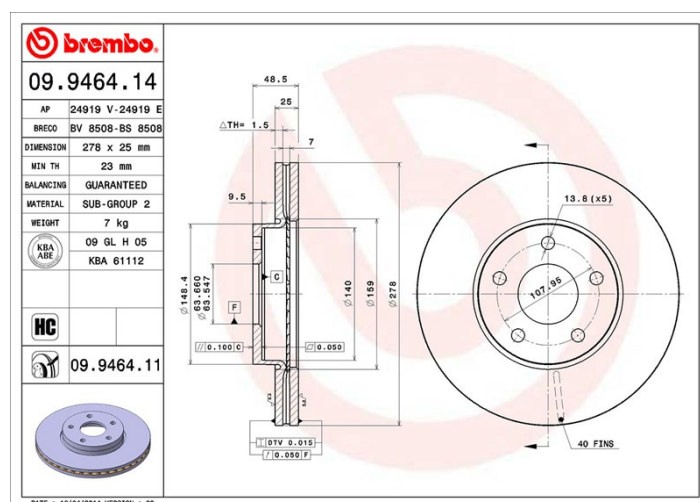

Disc
09.9464.14

 **brembo**
AFTERMARKET

Specificații tehnice disc

Osie Anterioară

Diametru
278 mm

Înălțime totală (A)
48,5 mm

Diametru de centrare (B)
63,5 mm

Număr orificii (C)
5

Grosime (TH)
25 mm

Grosime min.
23 mm

Cuplu de strângere 
100 Nm

Unități per cutie
2

Cod EAN
8020584946411

 **brembo**

Coduri mărci

Brembo
09.9464.14

AP
24919 E

Breco
BS 8508

Specificații tehnice

Disc High Carbon (HC)

Datorită procentului ridicat de carbon din compoziția chimică a fontei, discul HC oferă un coeficient de amortizare superior, capabil să reducă vibrațiile și nivelul de zgomot în timpul condusului.