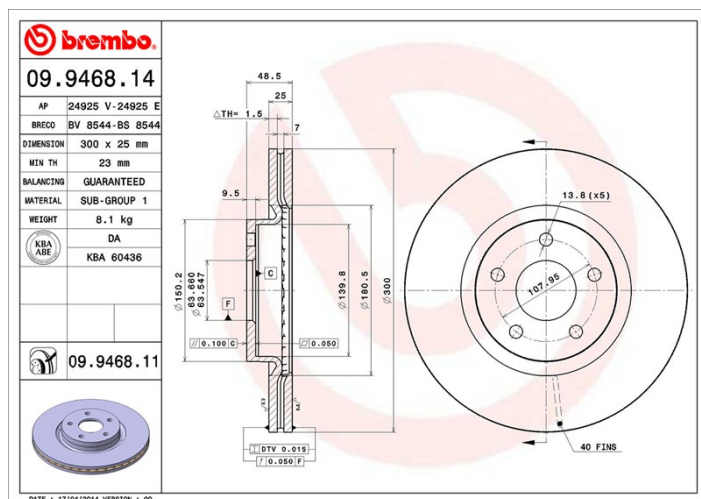

Coduri mărci

Brembo
09.9468.11

AP
24925 V

Breco
BV 8544

Specificații tehnice

Disc UV

Procesul de vopsire UV garantează o rezistență superioară la coroziune și o protecție completă a discului.

Autovehicule compatibile

FORD

Model	Tip	kW	An
C-MAX (DM2)	1.8 TDCi	85	02/07 09/10
C-MAX (DM2)	2.0	107	02/07 09/10
C-MAX (DM2)	2.0 CNG	107	04/09 09/10
C-MAX (DM2)	2.0 LPG	107	06/08 09/10
C-MAX (DM2)	2.0 TDCi	98	02/07 09/10
C-MAX (DM2)	2.0 TDCi	100	02/07 09/10
C-MAX (DM2)	2.0 TDCi	81	02/08 09/10