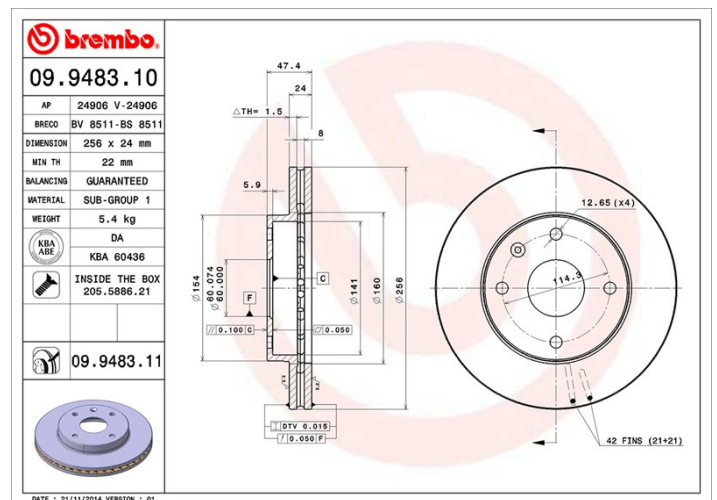

Disc
09.9483.10

 **brembo**
AFTERMARKET

Specificații tehnice disc

Osie Anterioară	Diametru 256 mm
Înălțime totală (A) 47,5 mm	Diametru de centrare (B) 60 mm
Număr orificii (C) 4	Grosime (TH) 24 mm
Grosime min. 22 mm	Cuplu de strângere  110 Nm
Unități per cutie 2	Cod EAN 8020584948316

Coduri mărci

Brembo
09.9483.10

AP
24906

Breco
BS 8511

Specificații tehnice

Disc cu șuruburi de fixare

Prin introducerea șurubului de fixare în cutia discului, Brembo furnizează un ajutor în plus mecanicului în situația în care șurubul original ruginește sau se uzează într-o asemenea măsură încât să împiedice reutilizarea sau să o facă periculoasă.